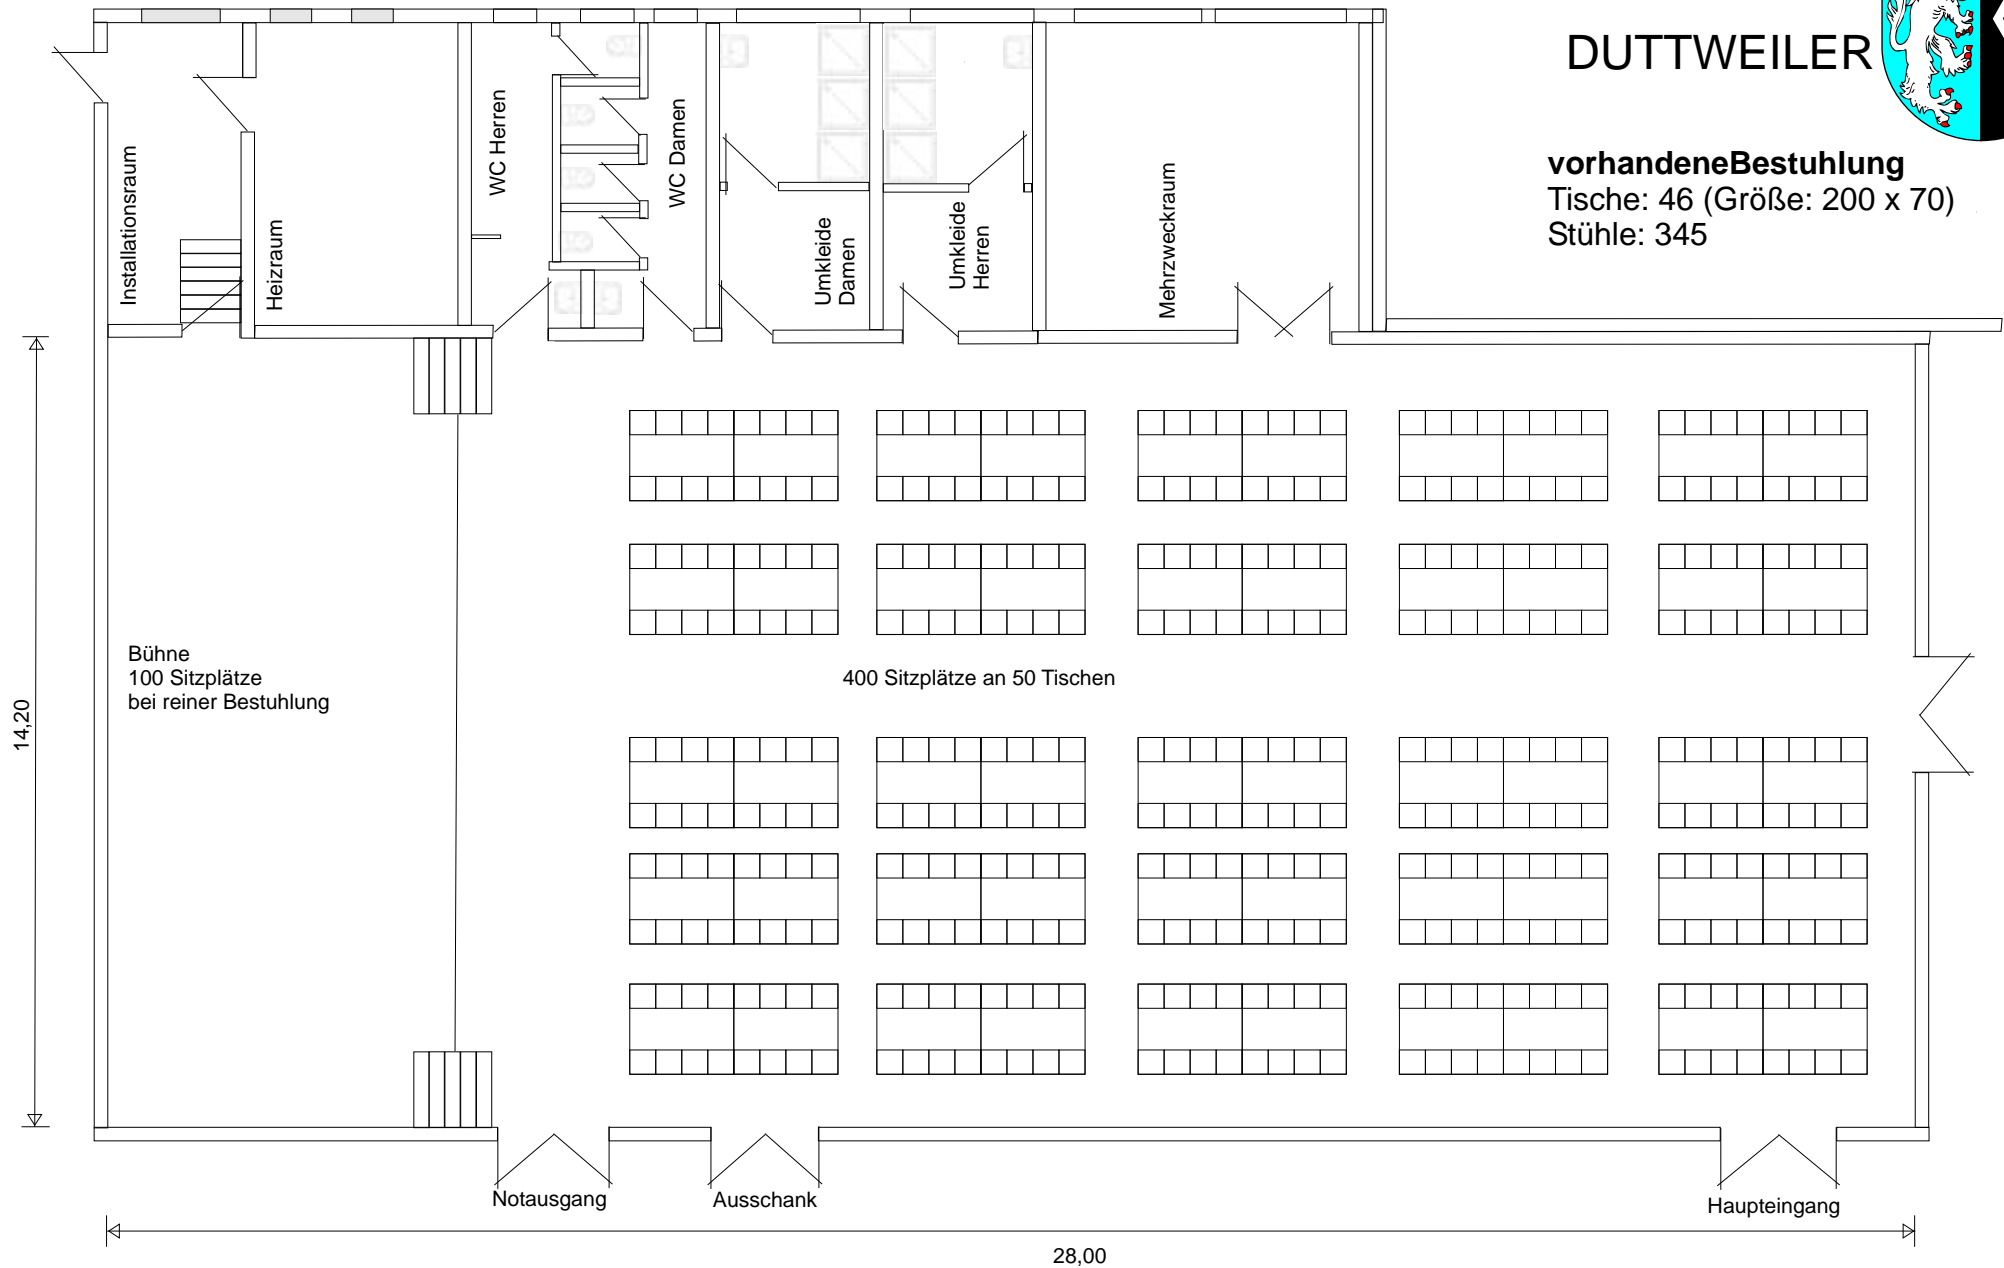

FESTHALLE

DUTTWEILER

vorhandene Bestuhlung
Tische: 46 (Größe: 200 x 70)
Stühle: 345

nicht maßstäblich

FESTHALLE

DUTTWEILER

vorhandene Bestuhlung
Tische: 46 (Größe: 200 x 70)
Stühle: 345

nicht maßstäblich

1 Tisch 5,50 x 0,90
2 Tische 2,50 x 0,90
6 Tische 2,00 x 0,90
90 Stühle

DORFGEMEINSCHAFTSHAUS

DUTTWEILER

nicht maßstäblich

FESTHALLE DUTTWEILER