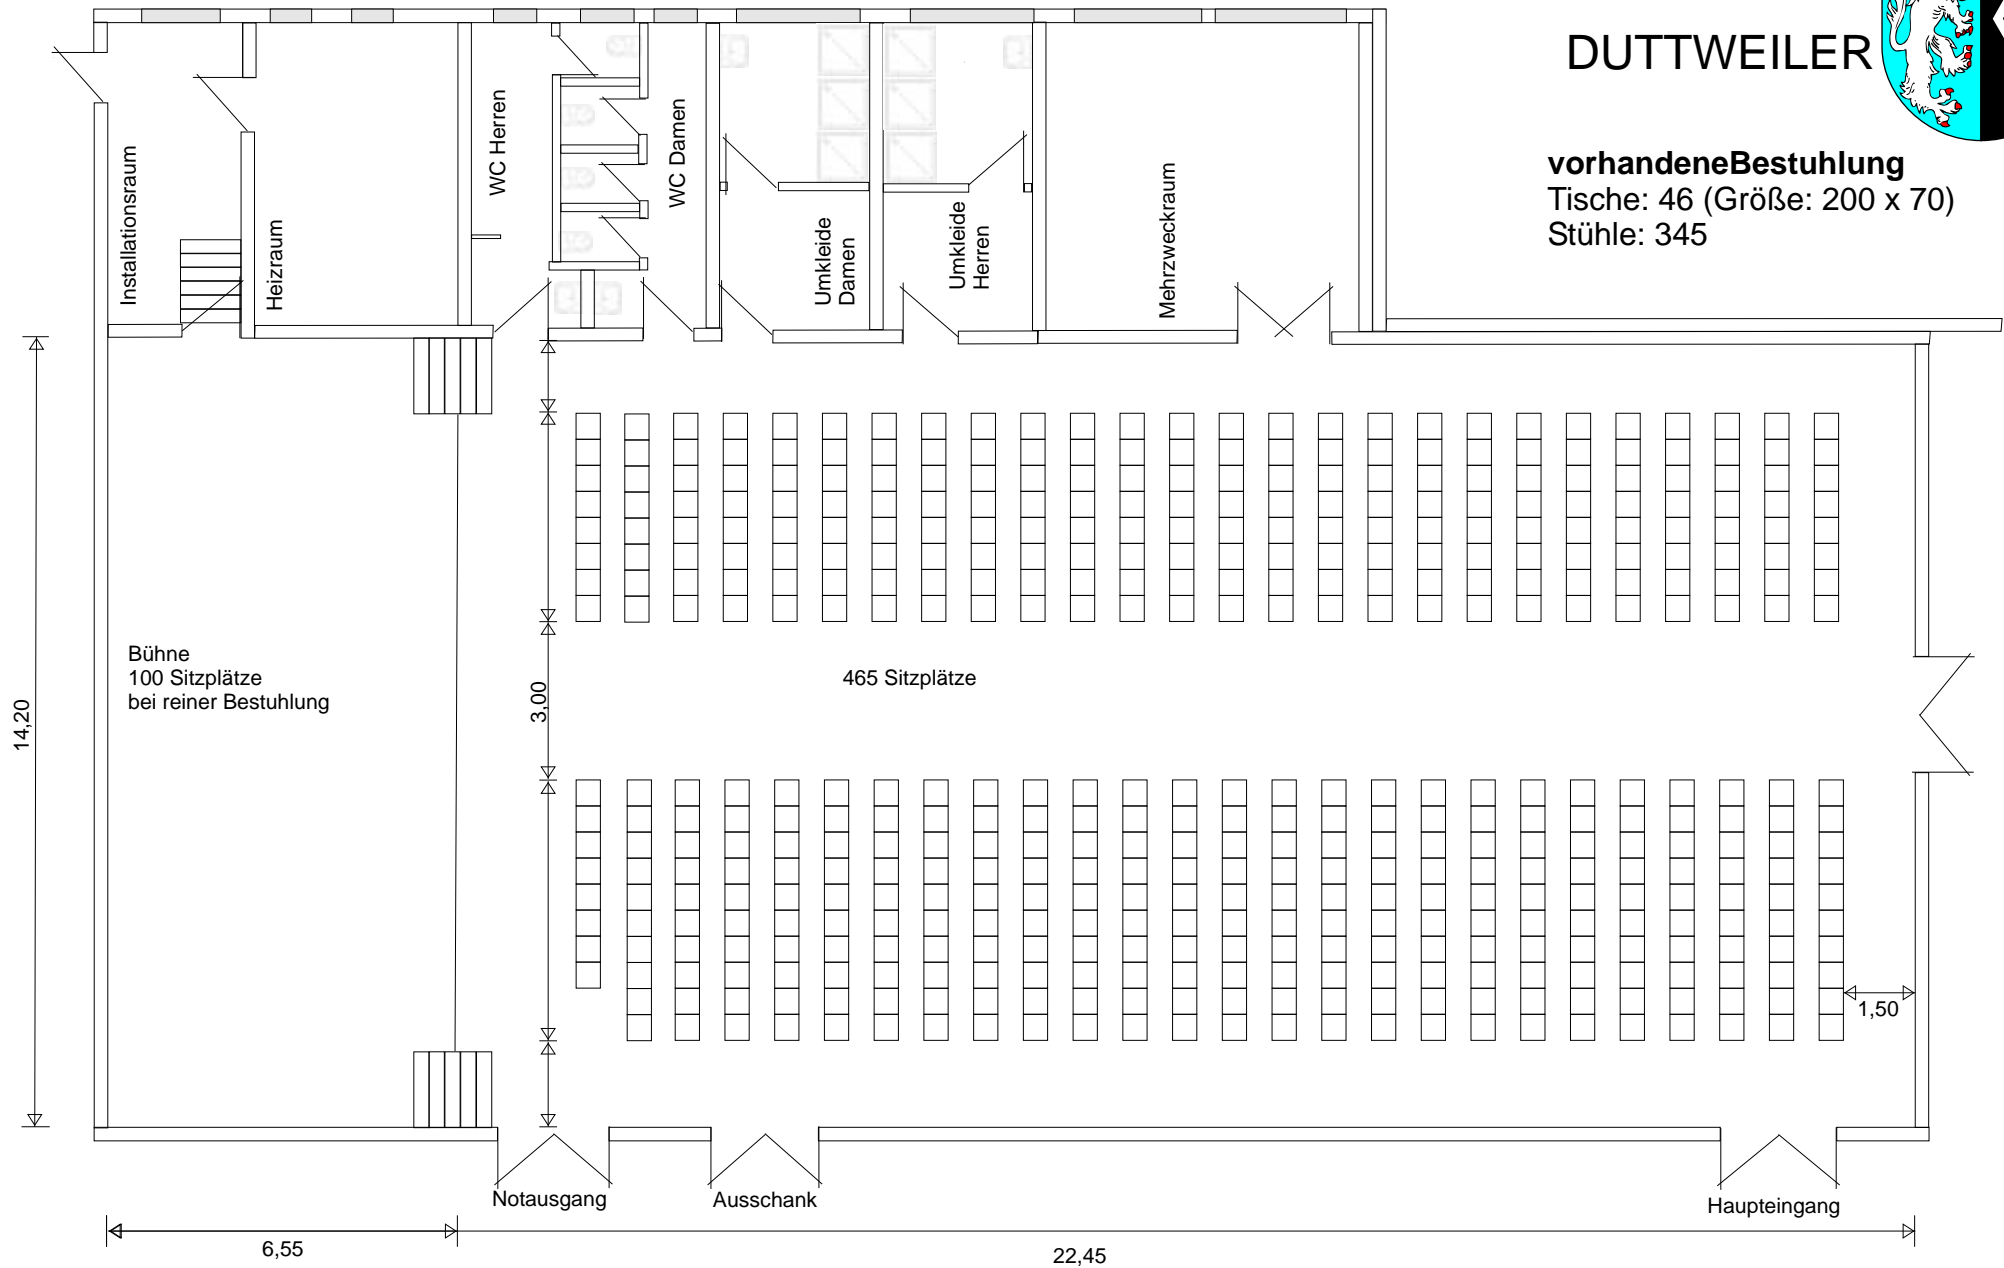

FESTHALLE

DUTTWEILER

vorhandene Bestuhlung
Tische: 46 (Größe: 200 x 70)
Stühle: 345

nicht maßstäblich

FESTHALLE

DUTTWEILER

vorhandene Bestuhlung
Tische: 46 (Größe: 200 x 70)
Stühle: 345

nicht maßstäblich

1 Tisch 5,50 x 0,90
2 Tische 2,50 x 0,90
6 Tische 2,00 x 0,90
90 Stühle

DORFGEMEINSCHAFTSHAUS

DUTTWEILER

nicht maßstäblich

FESTHALLE DUTTWEILER