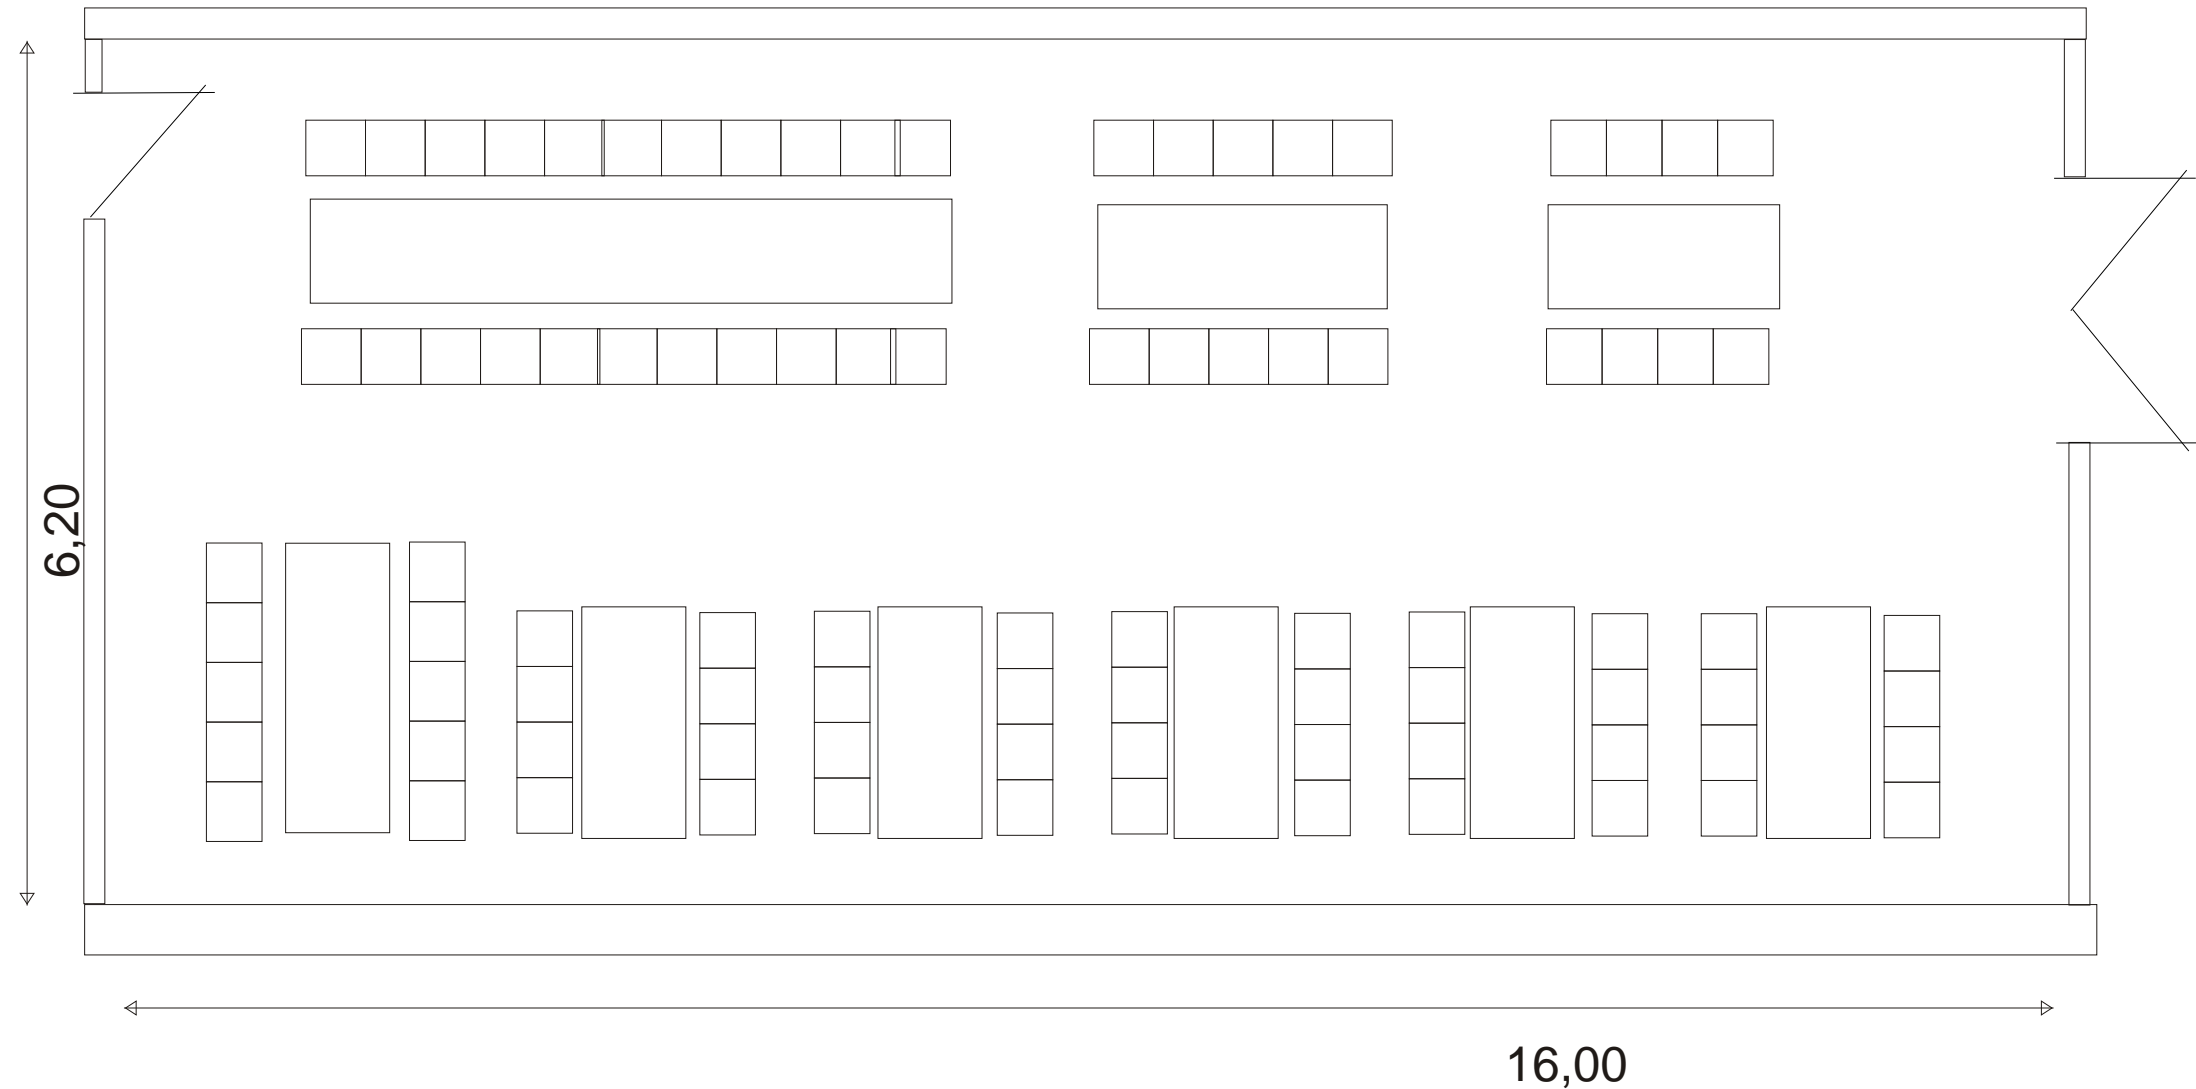

FESTHALLE

DUTTWEILER

vorhandene Bestuhlung
Tische: 46 (Größe: 200 x 70)
Stühle: 345

nicht maßstäblich

FESTHALLE

DUTTWEILER

vorhandene Bestuhlung
Tische: 46 (Größe: 200 x 70)
Stühle: 345

nicht maßstäblich

1 Tisch 5,50 x 0,90
2 Tische 2,50 x 0,90
6 Tische 2,00 x 0,90
90 Stühle

DORFGEMEINSCHAFTSHAUS

DUTTWEILER

nicht maßstäblich

FESTHALLE DUTTWEILER