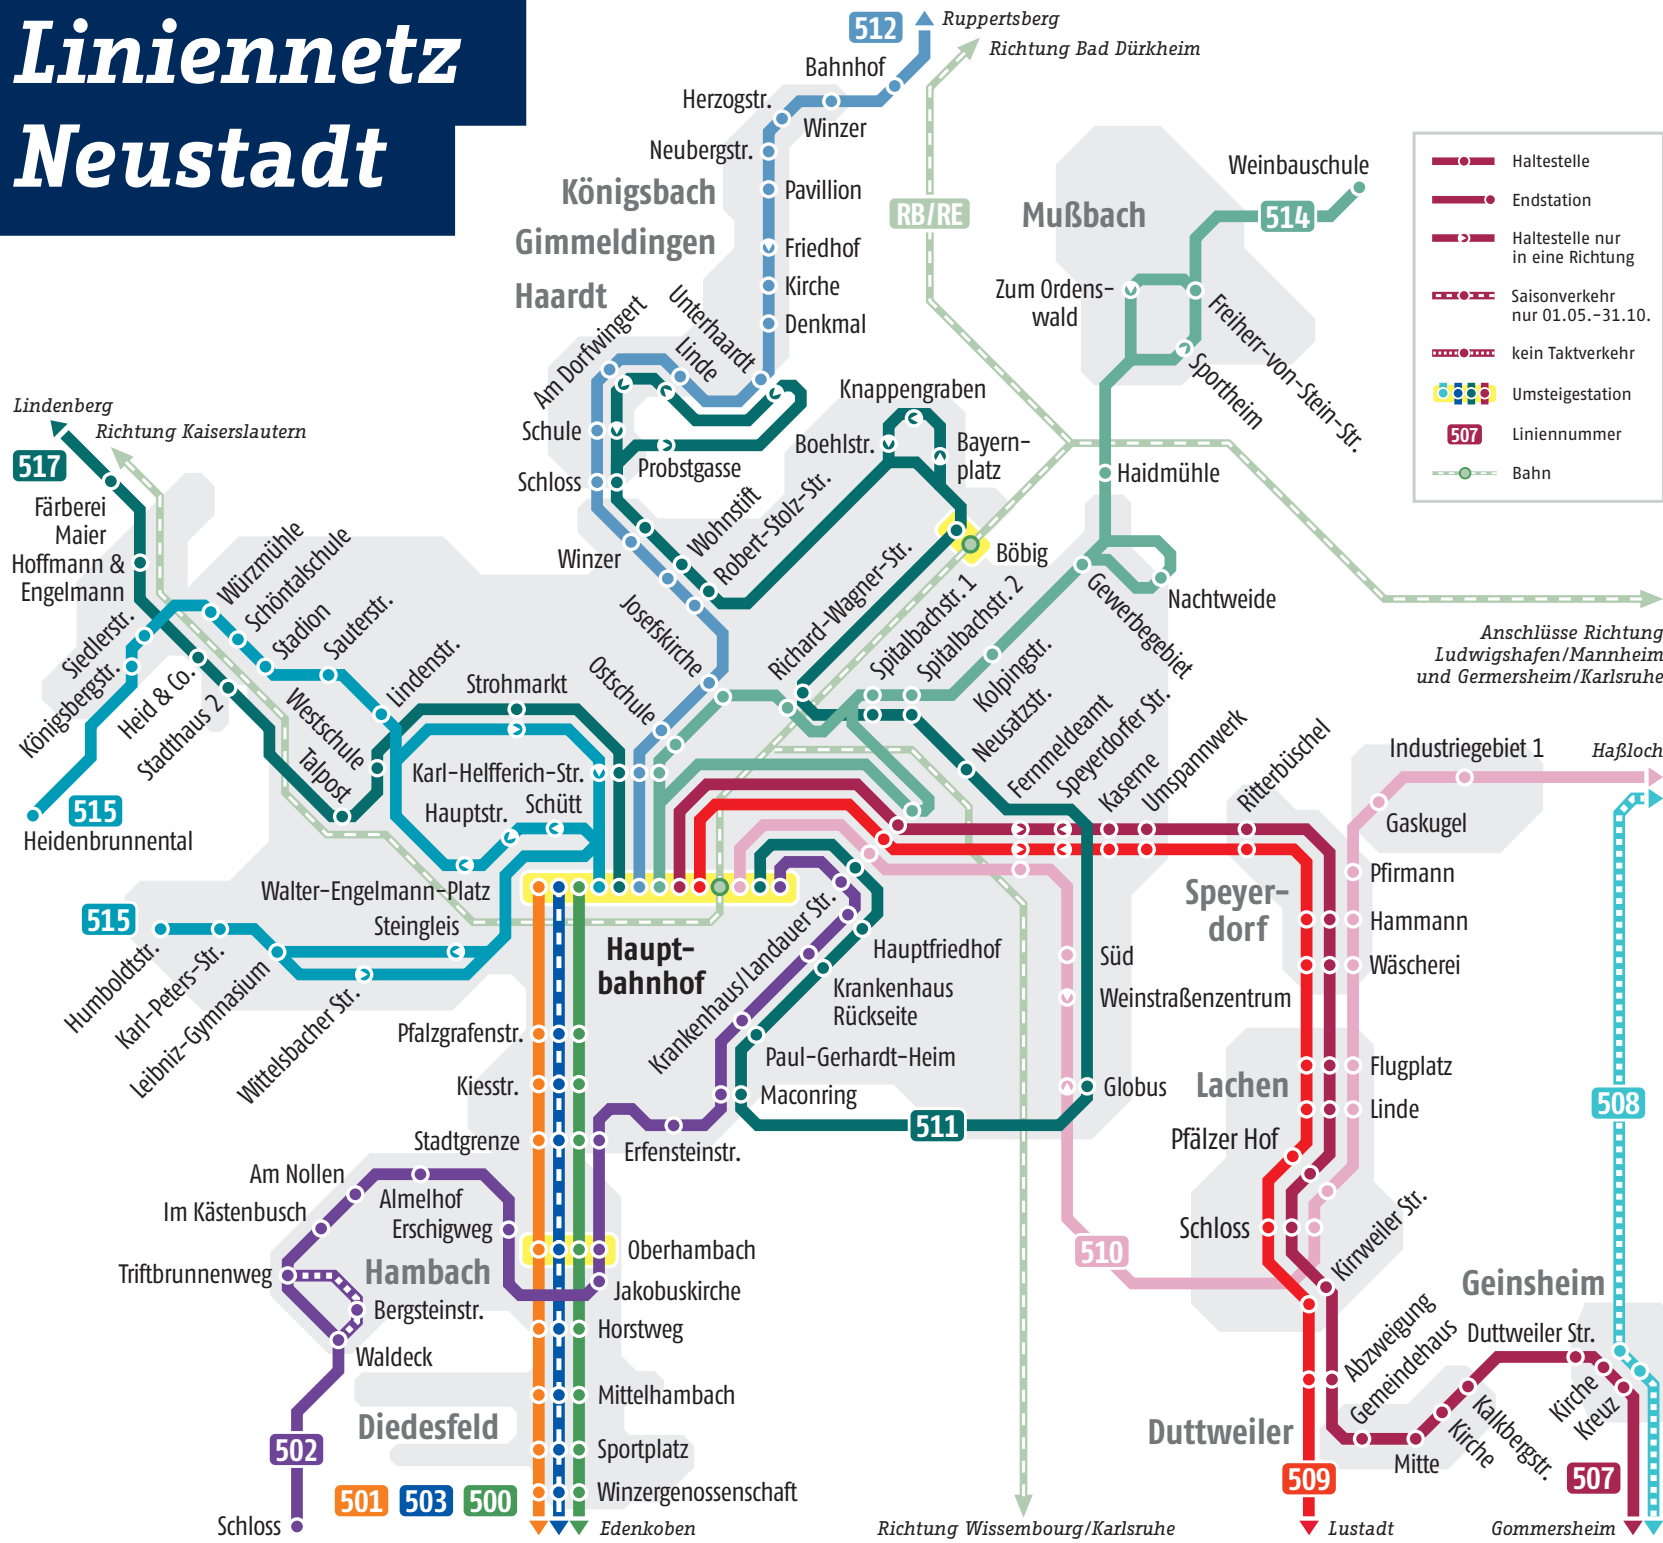

Linienetz Neustadt

- 500** Neustadt – Maikammer – Edenkoben – Rhodt – Roschbach – Landau
- 501** Neustadt – Edenkoben – Edesheim – Burrweiler – Walsheim – Landau
- 502** Neustadt – Hambach
- 503** Kalmitexpress: Neustadt – Maikammer – St. Martin – Kalmit
- 507** Neustadt – Geinsheim – Weingarten – Harthausen – Speyer
- 508** Lachen-Speyerdorf – Böbingen – Gommersheim – Haßloch – LU BASF
- 509** Neustadt – Lachen-Speyerdorf – Freimersheim – Weingarten – Lustadt
- 510** Neustadt – Lachen-Speyerdorf – Haßloch
- 511** Neustadt – Haardt
- 512** Neustadt – Haardt – Deidesheim – Forst
- 514** Neustadt – Mußbach
- 515** Heidenbrunnental – Neustadt – Afrikaviertel
- 517** (Neustadt –) Lambrecht – Esthal / Iggelbach (– Johanniskreuz)